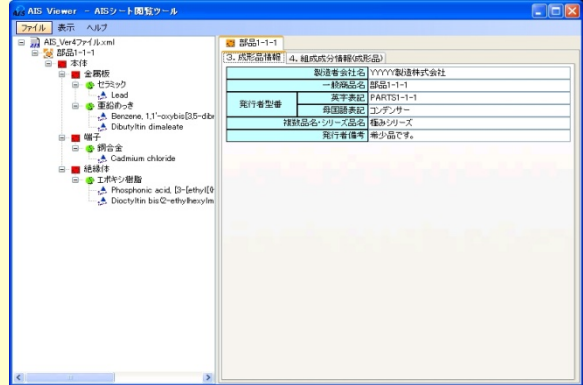

mms-Gaia AIS Viewerのご紹介

AIS/JAMP情報伝達シートVer.4.1を
ツリー形式で閲覧することができます

AIS→JAMA変換支援ツール販売開始
詳細はお問合せください

表示画面

シート情報

部品情報

材質情報

物質情報