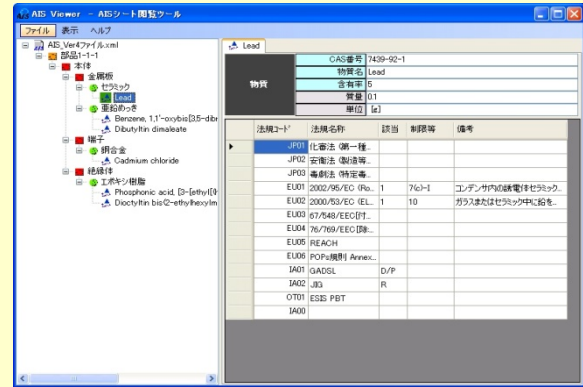

mms-Gaia AIS Viewerのご紹介

AIS/JAMP情報伝達シートVer.4.1を
ツリー形式で閲覧することができます

AIS→JAMA変換支援ツール販売開始
詳細はお問合せください

表示画面

シート情報

部品情報

材質情報

物質情報

動作環境

OS	S	Windows 7 , Windows 8 , Windows 8.1
メモリ	M	2GB以上推奨
ディスプレイ	D	1,024×768以上を推奨
ソフトウェア	S	---
その他	O	AIS/JAMP情報伝達シート V4.1に対応 これ以外のバージョンにつきましては弊社にお問い合わせください。

- このパンフレットの記載内容は、2016年8月現在のものです。
 - 製品仕様及び画面は、改良のため予告なく変更させていただく場合がございます。
 - 無断での転用、コピーはご遠慮ください。
- ※その他このパンフレットに掲載されている会社および製品名・ロゴマークは各社の商標または登録商標です。