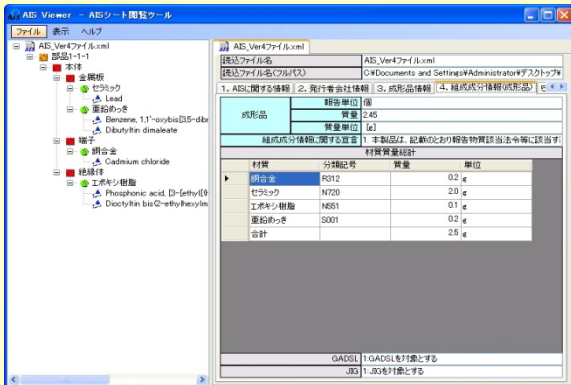

mms-Gaia AIS Viewerのご紹介

AIS/JAMP情報伝達シートVer.4.1を
ツリー形式で閲覧することができます

AIS→JAMA変換支援ツール販売開始
詳細はお問合せください

表示画面

シート情報

部品情報

材質情報

物質情報