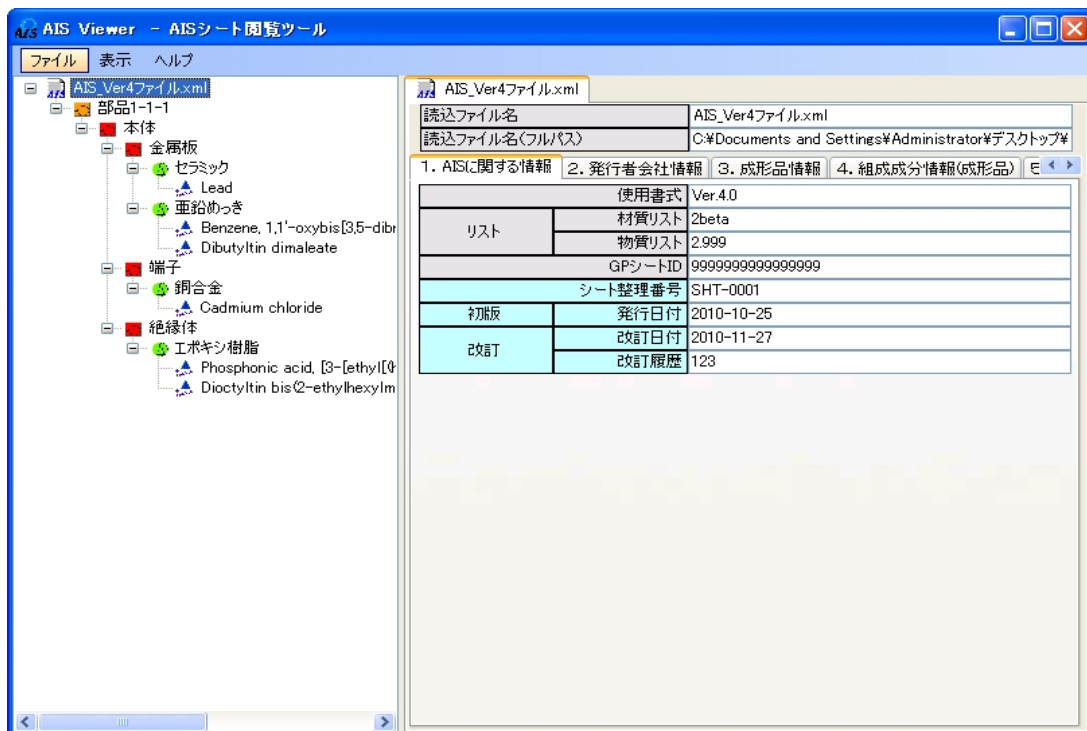

mms-Gaia AIS Viewerのご紹介

AIS/JAMP情報伝達シートVer.4.1を
ツリー形式で閲覧することができます

AIS→JAMA変換支援ツール販売開始
詳細はお問合せください

表示画面

シート情報

部品情報

材質情報

物質情報