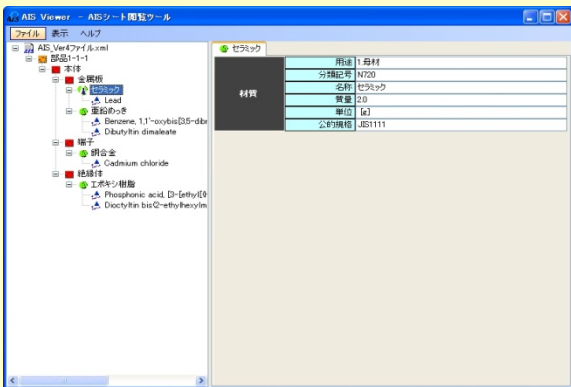

mms-Gaia AIS Viewerのご紹介

AIS/JAMP情報伝達シートVer.4.1を
ツリー形式で閲覧することができます

AIS→JAMA変換支援ツール販売開始
詳細はお問合せください

表示画面

シート情報

部品情報

材質情報

物質情報